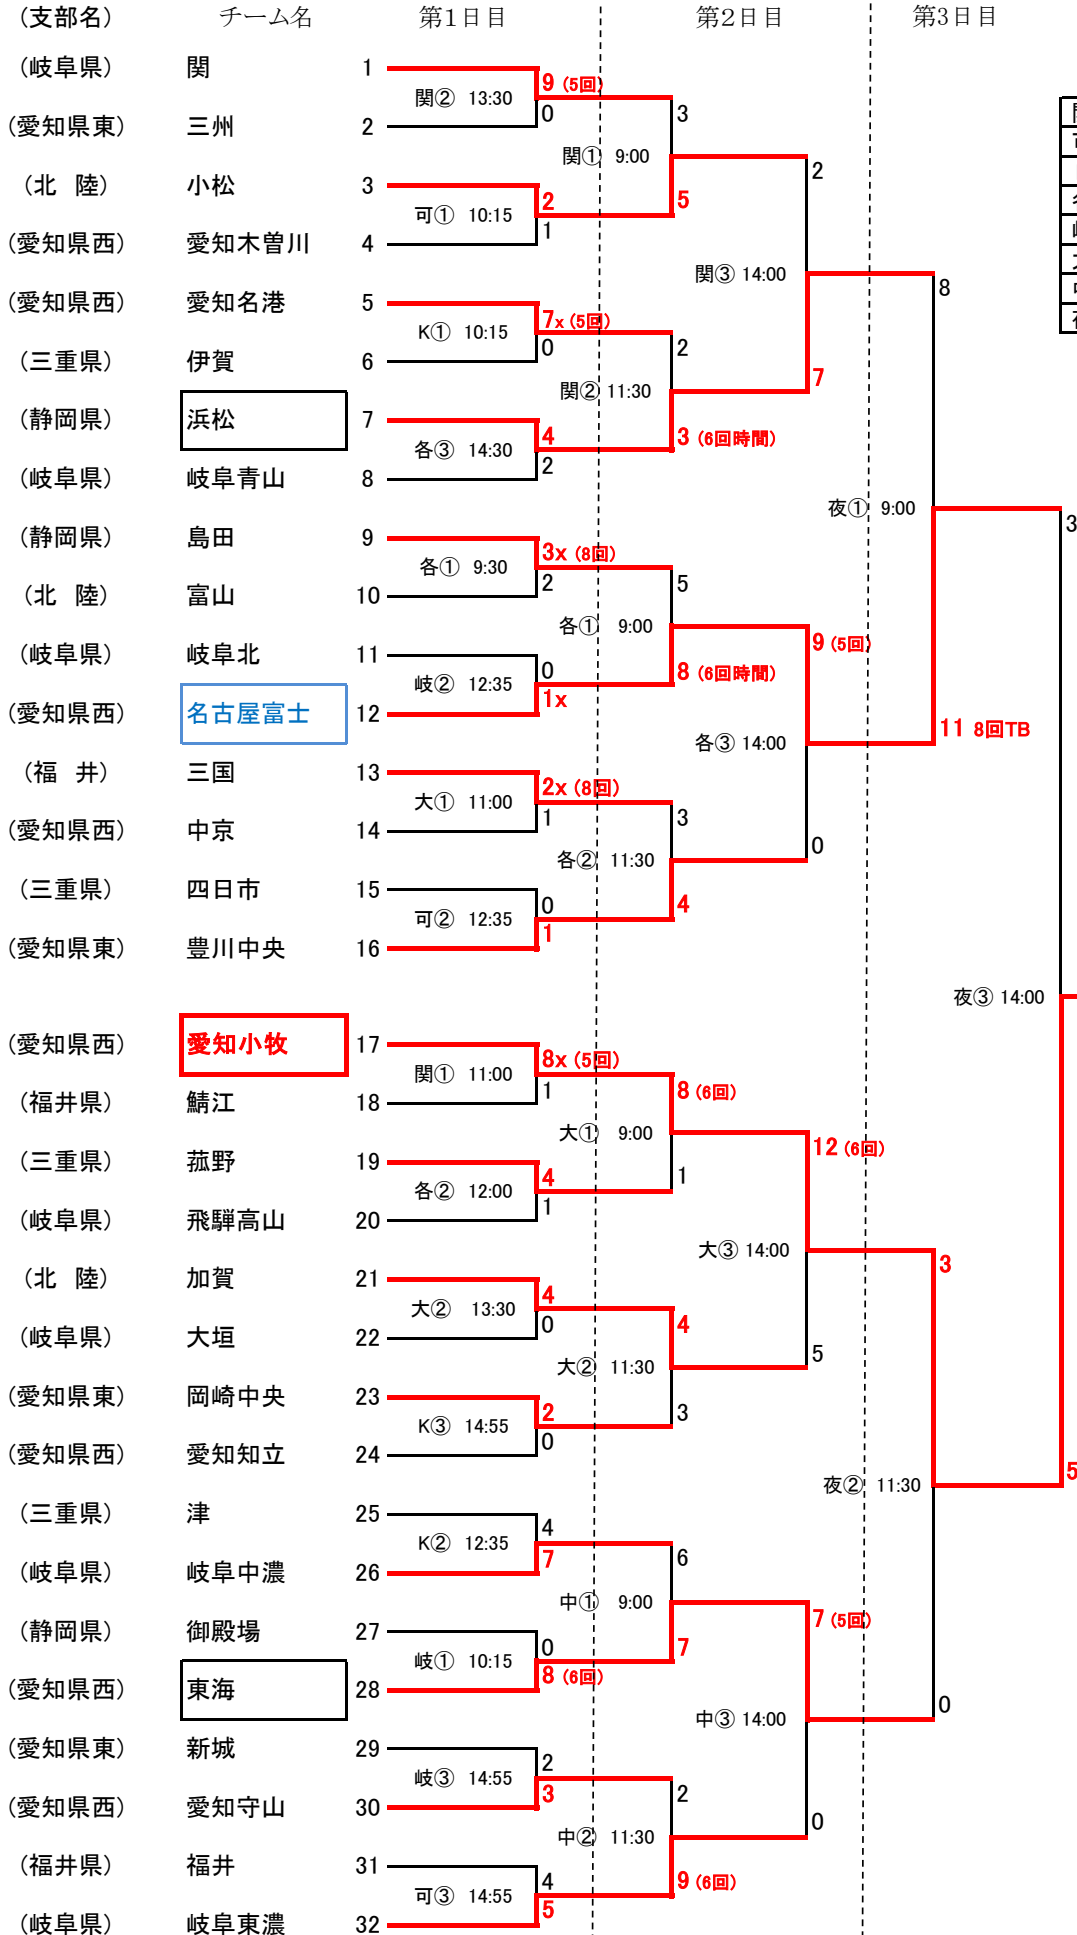

中日スポーツ杯 第10回中日本ブロック選抜大会 (中学部)

2015年10月24日・25日・31日 予11/1日 開会式 :10月24日 8:00~各務原市民球場

【最終結果】

試合会場

関	関市民球場
可	帝京可児けやきフィールド
K	KYBスタジアム
各	各務原市民球場
岐	岐阜ファミリーパーク野球場
大	大野レイホースタジアム
中	中部学院桐丘球場
夜	夜明け前スタジアム

優勝

愛知小牧ポークイズ

準優勝

名古屋富士ポークイズ